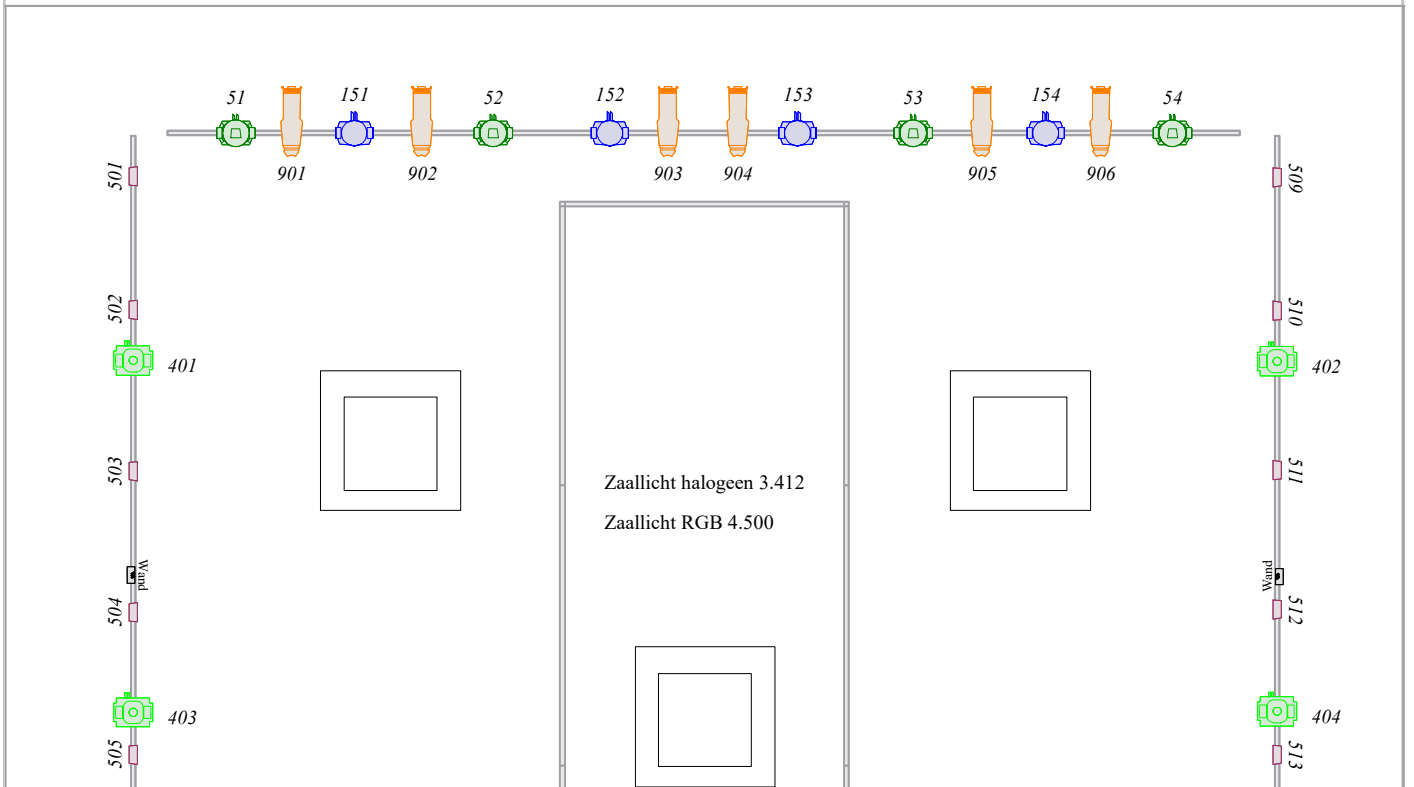

Legenda

Symbol	Spot	Mode
	Astra Hybrid330	Mode: Standard
	Prolights Jet Wash19	Mode: Standard
	Ayra ERO 706	Channels: 15
	BeamZ Neutron Dot	Channels: 16
	BeamZ Nuke2	Channels: 23
	Martin Rush MH1	
	ADJ MegaTriPar	Mode: 3 Channel
	ADJ Mega Hex Par	Mode: 6 Channel
	Source 4 - 15/30 Zoom	
	ETC Source 4 PARnel	
	JEM Compact Hazer Pro