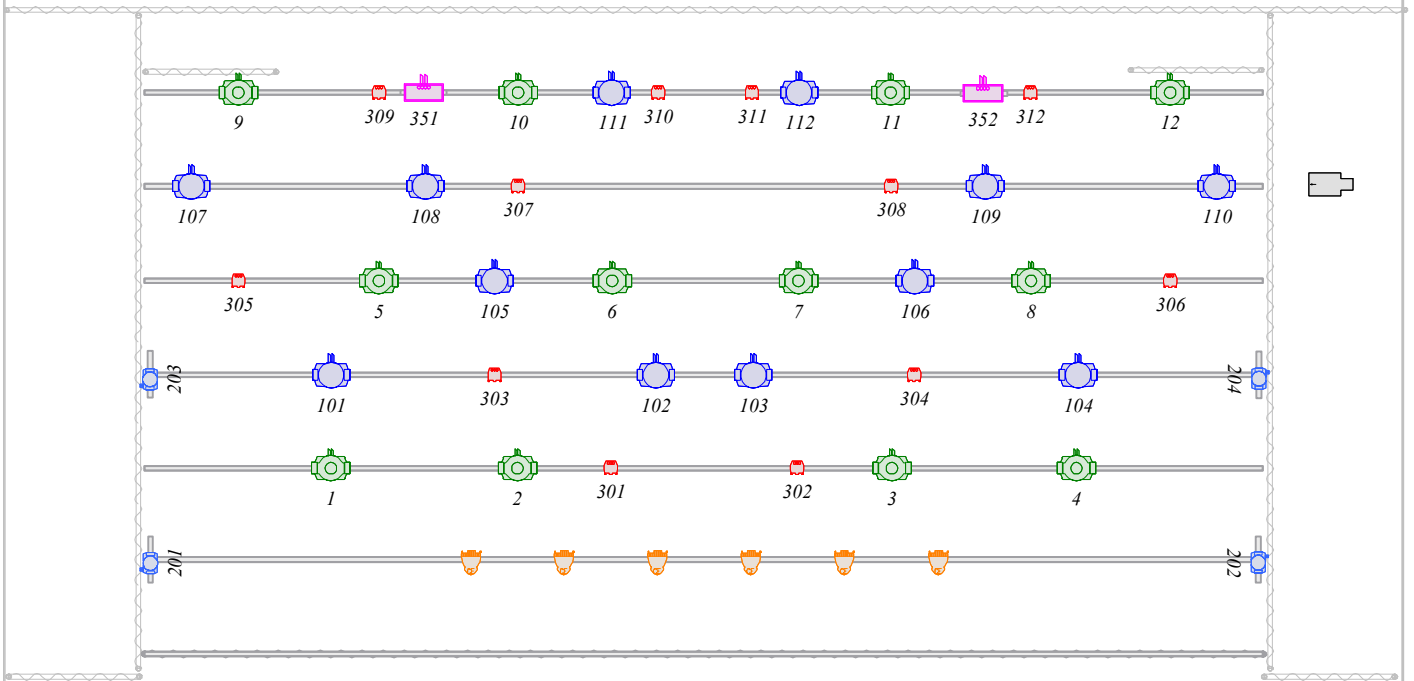

Legenda

Symbol	Spot	Mode
	Astra Hybrid330	Mode: Standard
	Prolights Jet Wash19	Mode: Standard
	Ayra ERO 706	Channels: 15
	BeamZ Neutron Dot	Channels: 16
	BeamZ Nuke2	Channels: 23
	Martin Rush MH1	
	ADJ MegaTriPar	Mode: 3 Channel
	ADJ Mega Hex Par	Mode: 6 Channel
	Source 4 - 15/30 Zoom	
	ETC Source 4 PARnel	
	JEM Compact Hazer Pro