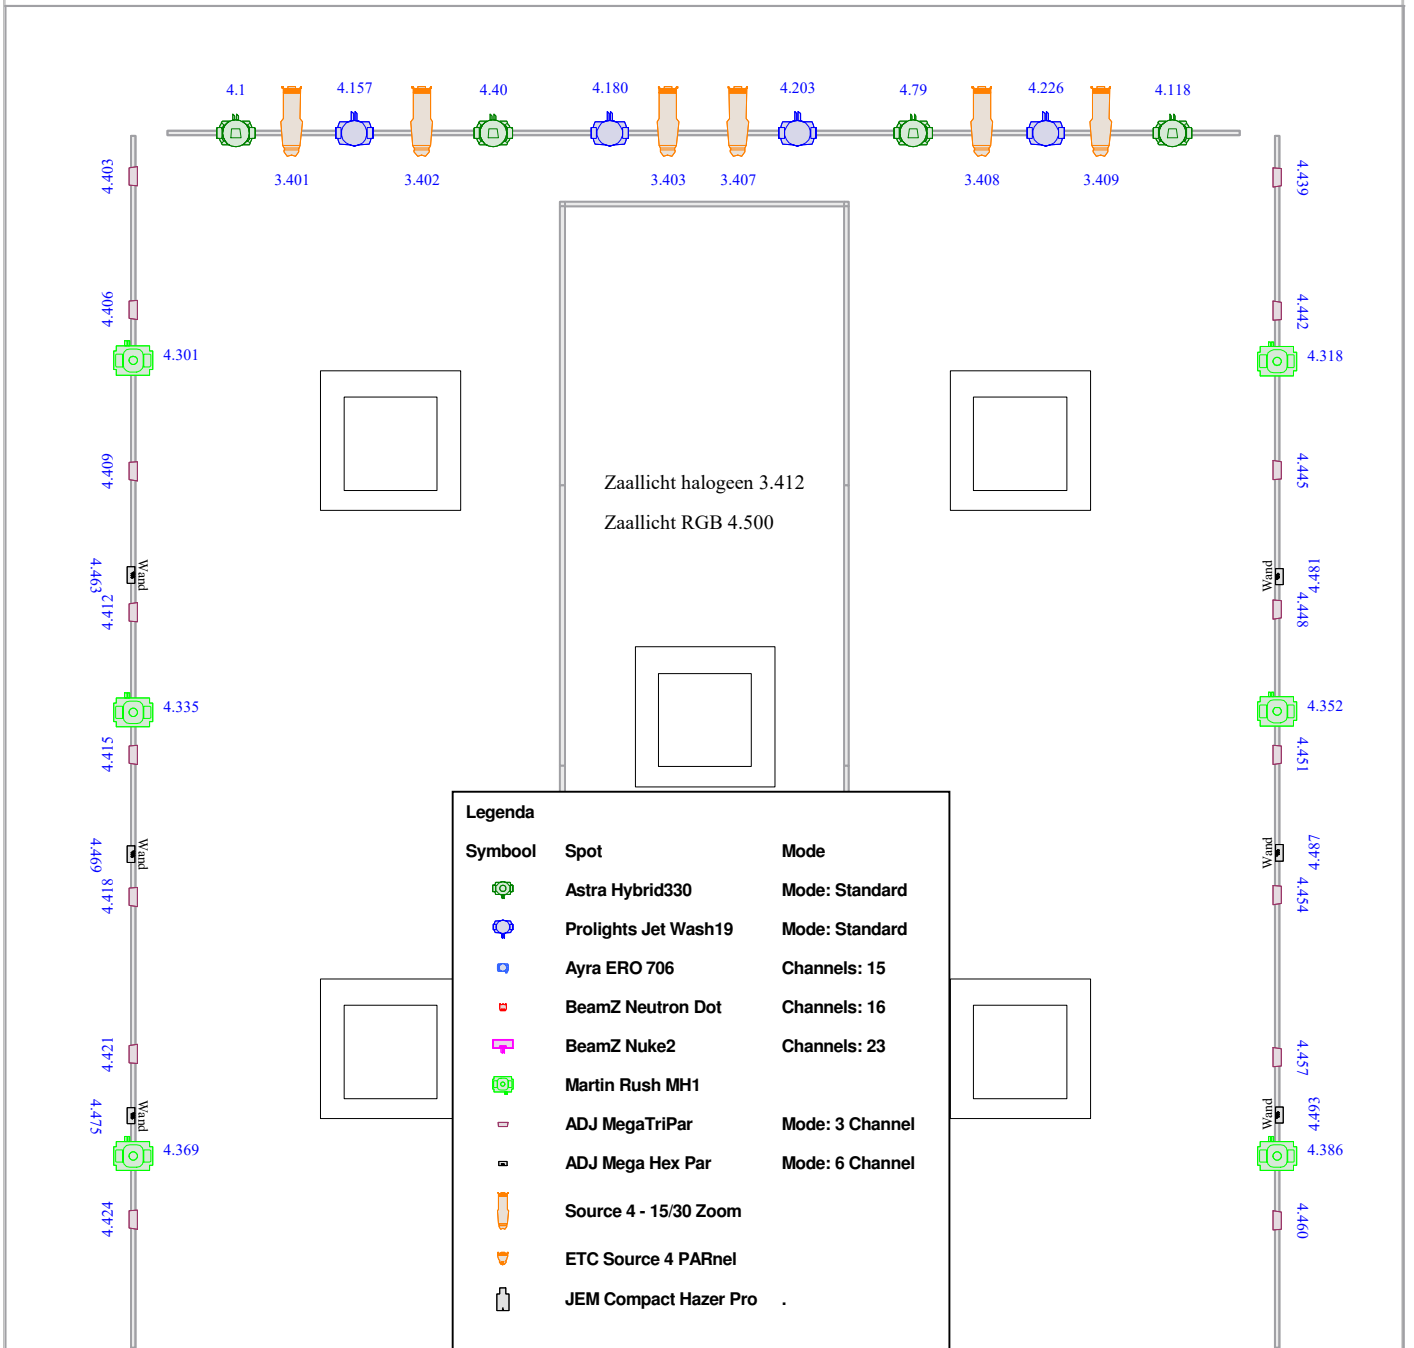

Patchlist

ID	Fixture	Univ.	Addr.	Location
801	Compact Hazer Pro 3	3	501	Vloer

ID	Fixture	Univ.	Addr.	Location
901	Profile	3	401	Front 2
902	Profile	3	402	Front 2
903	Profile	3	403	Front 2
907	Profile	3	407	Front 2
908	Profile	3	408	Front 2
909	Profile	3	409	Front 2
912	Zaallicht	3	412	Zaal
913	PARNel	3	413	Trek 2
914	PARNel	3	414	Trek 2
915	PARNel	3	415	Trek 2
916	PARNel	3	416	Trek 2
917	PARNel	3	417	Trek 2
918	PARNel	3	418	Trek 2