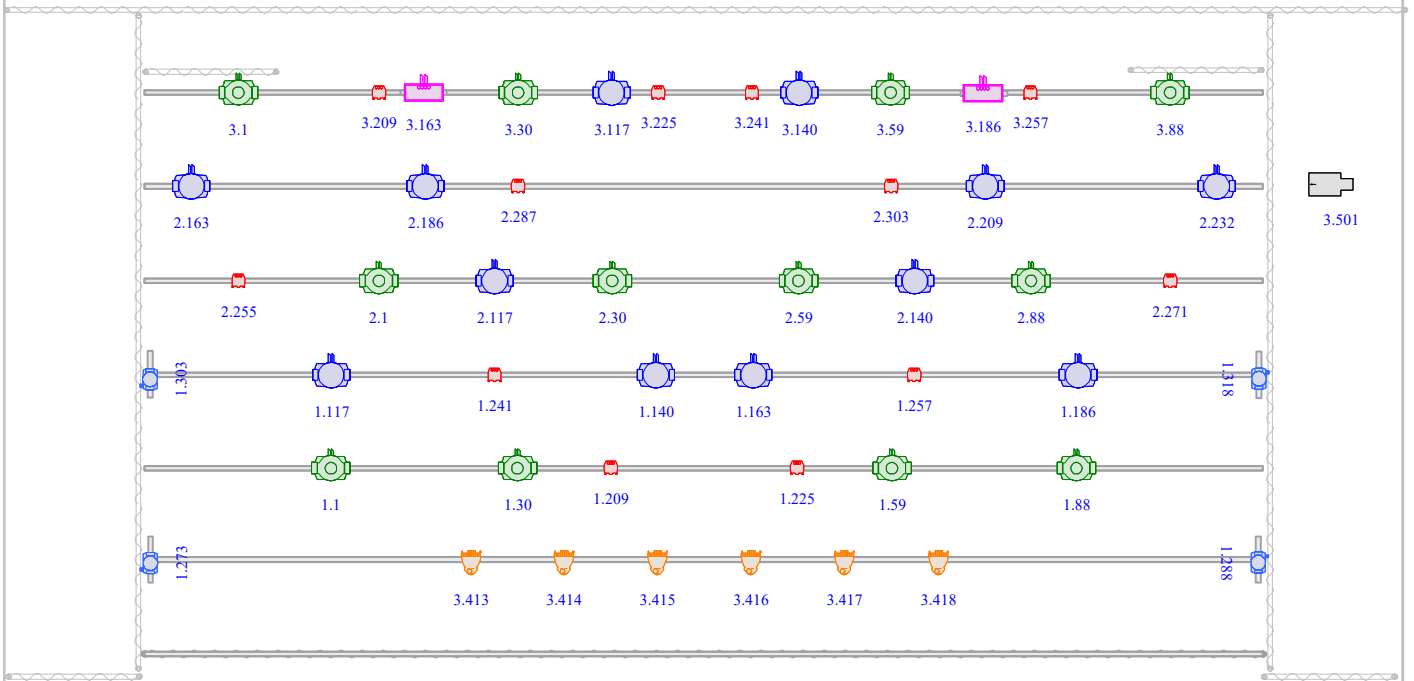

Patchlist

ID	Fixture	Univ.	Addr.	Location
801	Compact Hazer Pro 3	3	501	Vloer

ID	Fixture	Univ.	Addr.	Location
901	Profile	3	401	Front 2
902	Profile	3	402	Front 2
903	Profile	3	403	Front 2
907	Profile	3	407	Front 2
908	Profile	3	408	Front 2
909	Profile	3	409	Front 2
912	Zaallicht	3	412	Zaal
913	PARNel	3	413	Trek 2
914	PARNel	3	414	Trek 2
915	PARNel	3	415	Trek 2
916	PARNel	3	416	Trek 2
917	PARNel	3	417	Trek 2
918	PARNel	3	418	Trek 2